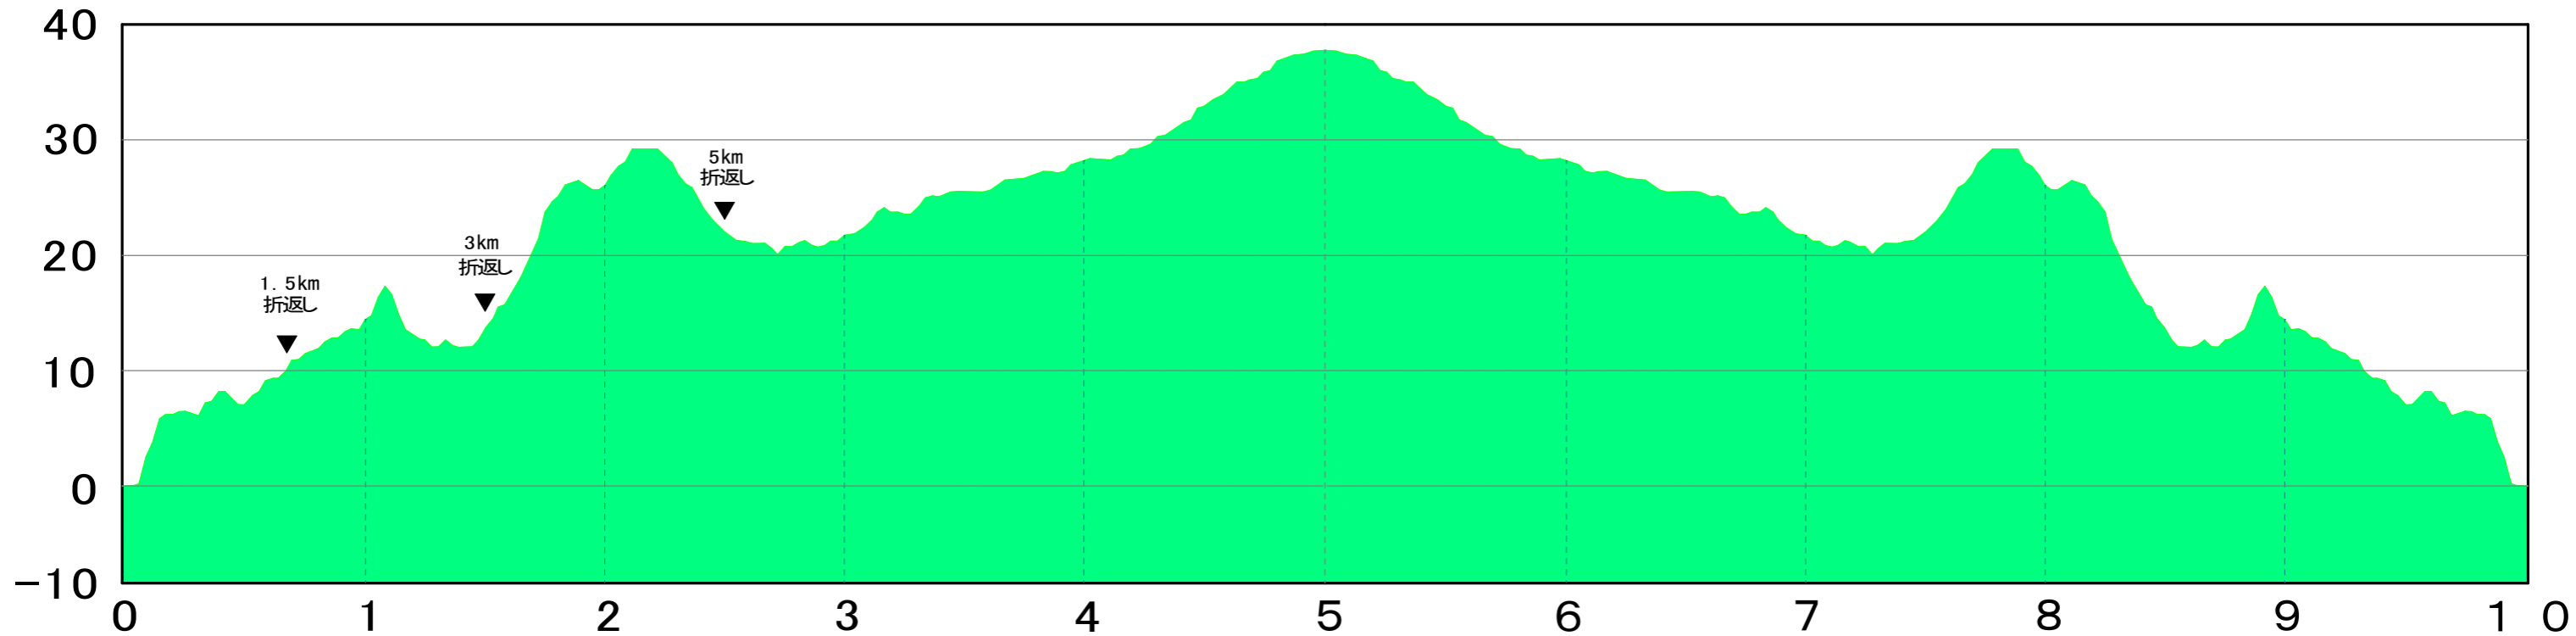

高低差  
(m)

# 第23回南陽さわやかワインマラソン大会コース 高低図

- 簡易的な計測ですので実際の距離・高低差とは一致しないことがあります。
- あくまでコースをイメージするための参考としてご覧ください。
- 高低差が見やすくなるように一部修正しています。

距離  
(km)