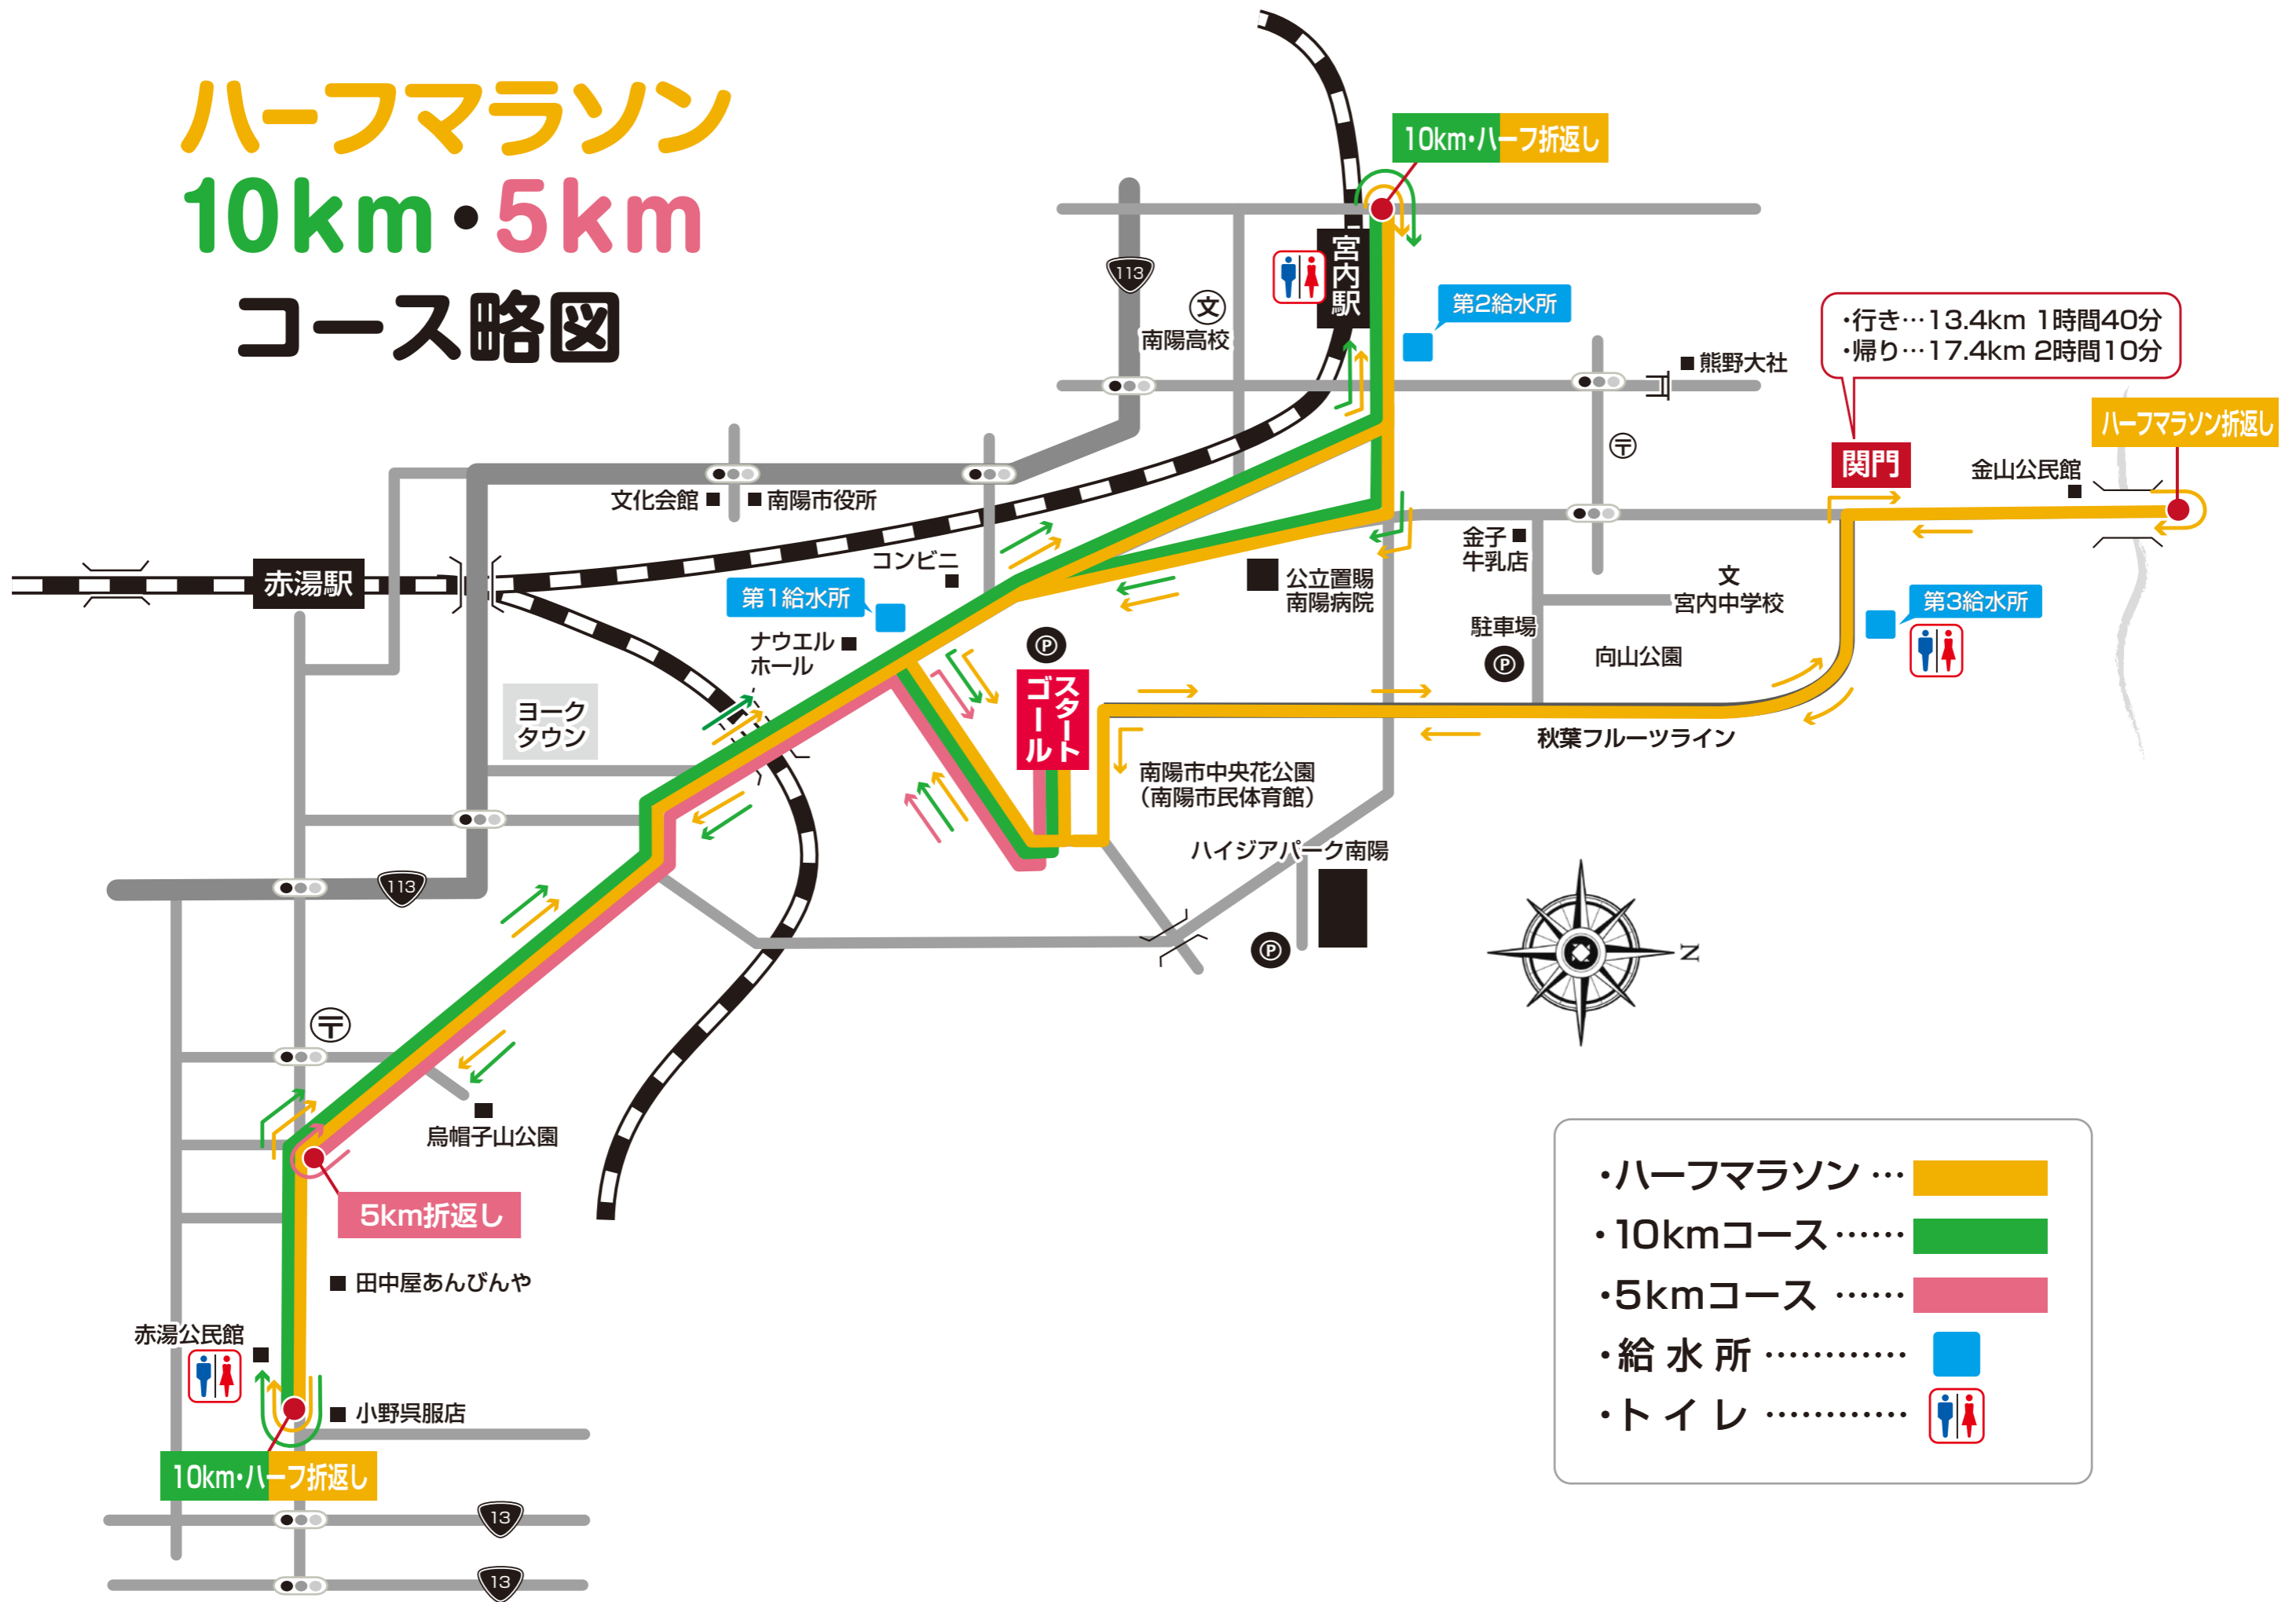

ハーフマラソン 10km・5km コース略図

・行き…13.4km 1時間40分
・帰り…17.4km 2時間10分

- ・ハーフマラソン … ■
- ・10kmコース …… ■
- ・5kmコース …… ■
- ・給水所 …… ■
- ・トイレ ……